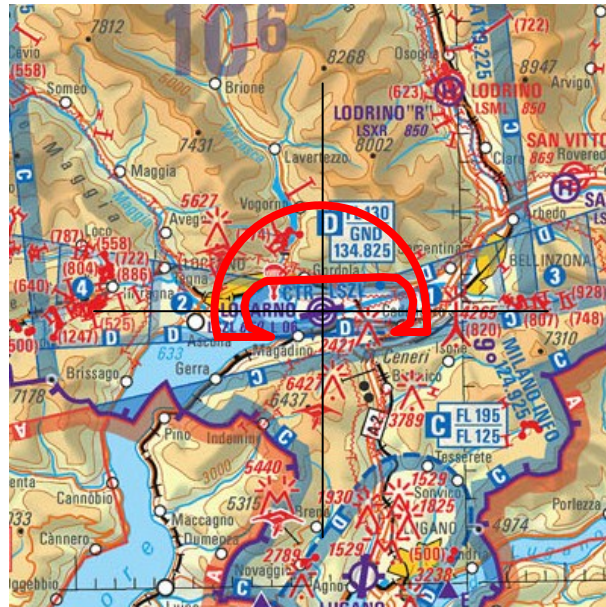

Antrag Temporärer Flugbeschränkungsraum für Flugvorführungen (Akrobatik-Training im Verband)

"Locarno TK"

Die Luftwaffe beantragt zu Gunsten ihres PROP Airdisplay Teams (PC-7 TEAM) einen Flugbeschränkungsraum (Restricted Area) gemäss folgenden Angaben:

Karte des beantragten Flugbeschränkungsraumes "Locarno TK"

Semi-circle of 7km radius, centered at LSZL/Locarno AD, THR RWY26R
(WGS84: 46°10'00"N 008°52'48"E; ELEV 650FT)
No restrictions S of southern TMA borderline.