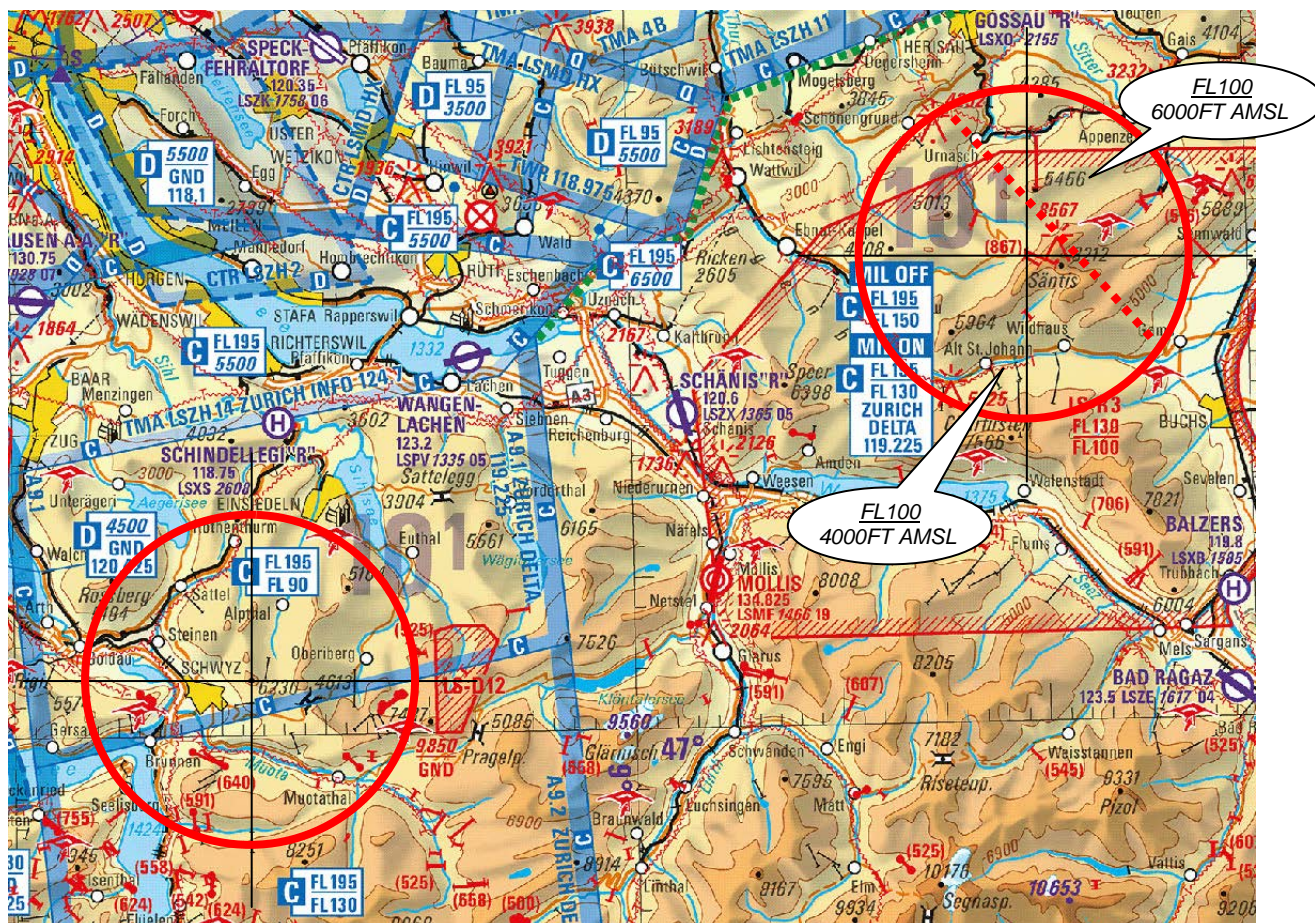

Details siehe Beilage

Ausnahmen (Exemptions):	HEMS-Durchflüge gemäss folgender Regelung:
Kontakt während der/n Flugvorführung/en:	Besatzungen die in diese R-area einfliegen müssen, haben das Display-Team standardmässig auf der REGA Koord FREQ 130.800MHz (MIL V69) aufzurufen.
Spezielles:	-
Bemerkungen:	R-Area Schwägalp nordöstlich Linie Urnäsch-Buchs Untergrenze 6000FT AMSL zG Hängegleiter
Sachbearbeitung:	Markus Gutzwiller LW OMS / AOC Flusizelle Flugsicherungsstr. 1-5, 8602 Wangen bei Dübendorf Tel. 044 823 21 94, e-mail: markus.gutzwiller@vtg.admin.ch

Karte der beantragten Flugbeschränkungsräume

"Schwägalp / Gross Mythen"

Circle of 10km radius, centered at

Schwägalp (Area North), ELEV 4436FT, WGS84: 47°15'22"N 009°19'10"E; and

Gross Mythen (Area South), ELEV 6230FT, WGS84: 47°01'48"N 008°41'20"E;

Details:

Callsign		TURBO (9 PROP ACFT)		
The use of area East or West depends from met conditions !		East (Schwägalp)	West (Gr Mythen)	
Range of height	Upper limit:	FL100	FL90	
	Lower limit:	4'000FT/6'000FT AMSL	3'000FT AMSL	
Year	Date	Day	Time (LT)	Event
2015	APR13-17	MON-FRI	0830-0930,1045-1145, 1545-1645	TK PC-7 TEAM